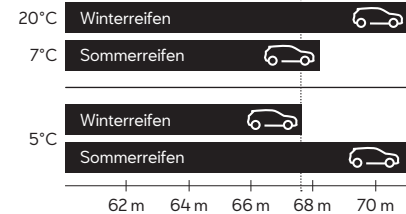

Schon gewusst?
Der Räderwechsel ist bei der TopCard inklusive!

SEAT empfiehlt Reifen von **SEMPERIT**

Räderwechsel inkl. Winter-Check

Wir kontrollieren:

- Wirkung der Bremsanlage
- Bordelektronik und Beleuchtung
- Zustand von Reifen und Fahrwerk
- Alle Flüssigkeitsstände, u.v.m.

Ein detailliertes Preisangebot erhältst du in unserem SEAT Service-Betrieb.

SEAT Newsletter

Melde dich zum Newsletter an und erhalte regelmäßig aktuelle Updates zu Modellneuheiten, Events und Aktionen.

SEMPERIT SPEED-GRIP 5

Außergewöhnliche Wintertauglichkeit

Begegne schwierigen Bedingungen mit Zuversicht. Schneehaken in den Profillinien und Griffkanten bewirken ein souveränes Handling in tiefen Schneebedingungen. Zusätzlich sorgt das komplex angelegte Reifenprofil für beeindruckende Traktion auf winterlichen Straßenverhältnissen beim Bremsen und Beschleunigen.

Abgestimmte Balance bei Nässe

Das Design des Profils sorgt für eine effektive Wasserverteilung aus der Lauffläche beim Bremsen und bei Kurvenfahrten. Die V-förmige Struktur verdrängt Wasser und Schnee aus dem Profil und sorgt für eine solide Kontrolle auf nassen, rutschigen Straßen.

Hohe Präzision in Kurven

Die vorhandene Blocksteifigkeit und die gute Struktur der Schulterblöcke sorgen für eine verlässliche Kurvenstabilität. So bist du stets für alle Herausforderungen gewappnet, welche in der kalten Jahreszeit auf dich warten.

Bestens vorbereitet

Die Winterreifensaison beginnt bereits bei einer Außentemperatur von unter +7°C. Dann kann die Gummimischung von Sommerreifen verhärtet und den Bremsweg auf rutschigen und nassen Straßen deutlich verlängern.

Bremsweg bei Nässe (bei 100 km/h)

Bremsweg auf Schnee (bei 50 km/h)

Quelle: Continental AG